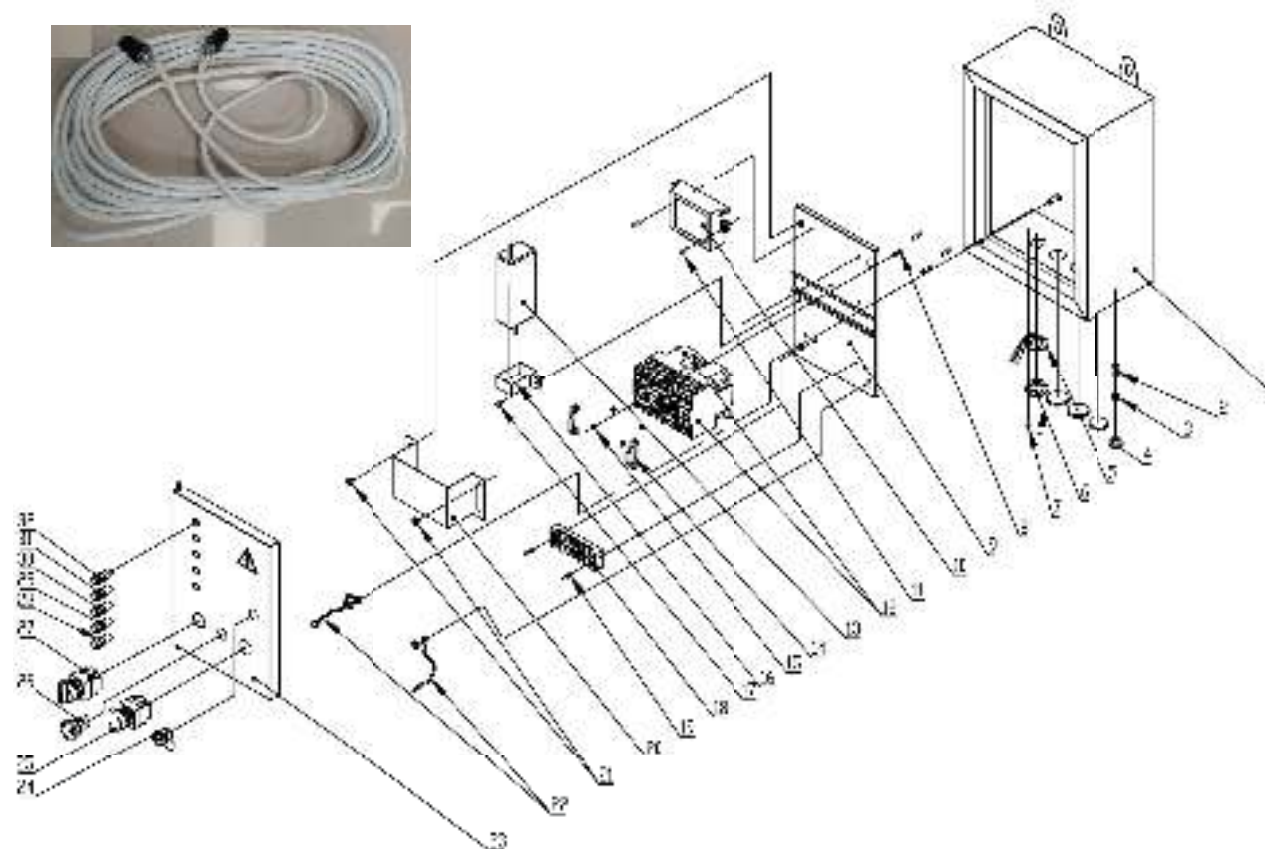

АРТИКУЛ: 474001811

#	АРТИКУЛ	ОПИСАНИЕ	КОЛ-ВО
1	012530028	Корпус	1
2-4	012530029	Заземление (комплект)	1
5	012530030	Крышка разъёма (резина)	1
5.1	012530031	Заглушка Ф25 (резина)	3
6	012530032	Разъём (8 штекеров)	1
9	012530033	Панель монтажная	1
10	012530027	Блок управления	1
12	012530034	Контактор 25А (СJХ2/2508)	2
13	012530035	Блок зарядки	1
14	012530036	Стопор контактора	2
16	012530037	Крепление блока зарядки	1
18	012530038	Клемная колодка	1
20	012530039	Защитная крышка блока управления	1
22	012530040	Провод заземления	2
23	012530041	Дверца корпуса	1
24	012530042	Замок дверцы корпуса с ключом	1
25	012530043	Переключатель режимов 1	1
26	012530044	Аварийный выключатель	1
27	012530045	Переключатель режимов 2	1
28	012530046	Лампа-индикатор красный 12В	1
29	012530047	Лампа-индикатор белый 12В	1
30	012530048	Лампа-индикатор зеленый 12В	1
31	012530049	Лампа-индикатор зеленый 220В	1
32	012530049	Лампа-индикатор зеленый 220В	1
33	012530050	Провод подключения блока автоматики к генератору (15м)	1